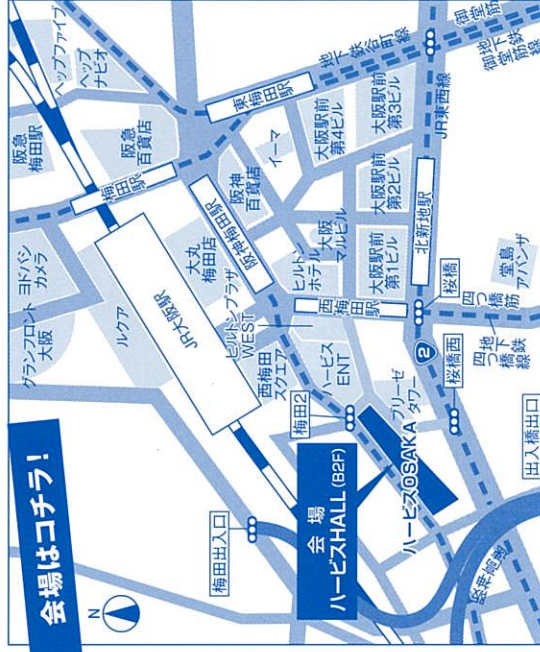

有料
おひとり様
300円

当日
受付

ライセンス
カードが
もらえる!!

緊急指令!!
子どもロードサービス隊員
集まれ!!

交通安全
コーナー

FM OSAKA
SDD (飲酒運転撲滅) 活動

反射材効果体験

大阪大学人間科学部研究グループ
アクセルとブレーキの踏み違い原因調査

ご当地キャラのストラップや、特産品が当たる抽選会などを実施!

会場はコチラ!

イベントの詳細は
WEBまたは右のQRコードで!

http://present.jaf.or.jp/jaf/JAF_Kansai_50th/

お問い合わせはコチラ!

(一社)

日本自動車連盟関西本部

大阪府茨木市中穂積2-1-5