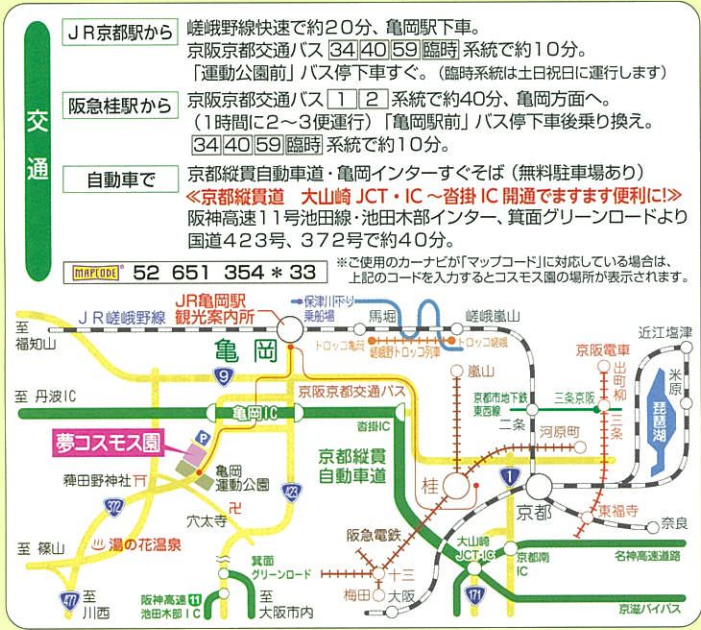

入園料 中学生以上 600円  
小学生 300円  
(小学生未満 無料)  
今年は平日 500円!!  
(中学生以上)

平成25年 9月21日(土)~10月27日(日) (期間中無休)

時間 AM9:00~PM4:00 (受付終了)

会場 亀岡運動公園体育館 東側  
京都府亀岡市吉川町穴川野水(駐車場住所)

イエローキャンパス

オレンジキャンパス

あさがおトンネル

秋満載! 丹波味わい市

ダブルクリック

松茸ごはん

ドッグランもあるよ!

お問い合わせ JR亀岡駅観光案内所 TEL.(0771)22-0691  
詳しくはホームページ! 夢コスモス園 検索

主催 夢コスモス園プロジェクト実行委員会 協賛 湯の花温泉観光旅館協同組合  
後援 京都府・亀岡市・公益社団法人京都府観光連盟・京阪京都交通株式会社・阪急電鉄株式会社・京都新聞社・株式会社亀岡市民新聞社