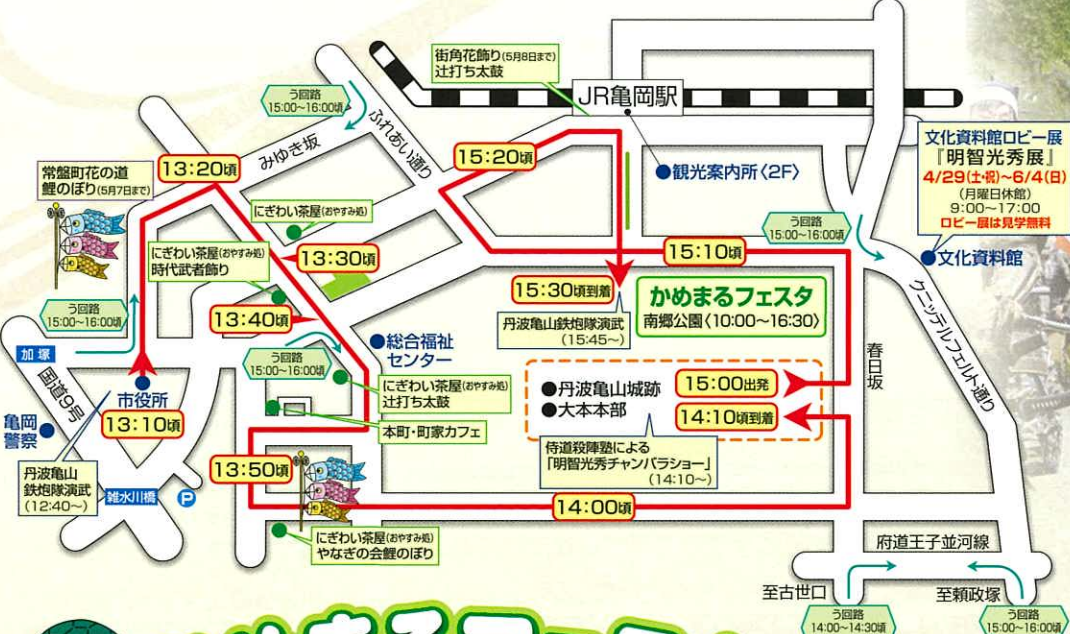

第45回 光秀まつり

平成29年 5月3日(祝日) 小雨決行

明智光秀公武者行列

13:10~16:00 9:30~ 光秀公追善供養(谷性寺)
11:00~ 光秀公慰霊祭(大本)

丹波亀山鉄砲隊による古式火縄銃演武

とき 12:40~ 亀岡市役所
15:45~ 南郷公園シャチホコ広場

ほくたちも武者行列に参加するよ!

車両提供 メルセデス・ベンツ京都中央

かめまるフェスタ

南郷公園 10:00~16:30

ゆるキャラ®集合!

かめまるたちといっしょにあそぼう!

オリジナルグッズプレゼント

- 大河ドラマ誘致署名コーナーで署名いただいた方に「特製クリアファイル」プレゼント!
- 「るるる亀岡アプリ」(無料)ダウンロードで「かめまるグッズ」プレゼント!

ステージプログラム

※内容は変更になる場合があります。

- 10:00 ~ オープニング、かめまるの仲間たち集合!
- 10:30 ~ 大正琴演奏(琴同会)
- 11:00 ~ Sweet&Bitter.スペシャルライブ
- 11:40 ~ 亀岡さくら写真コンテスト表彰式
- 12:00 ~ NHK大河ドラマキャンペーン、ゆるキャラ集合、各市町PR
- 12:30 ~ 踊ってみよう!かめまる体操
- 13:00 ~ よさこい踊り(京都山城みつば家)
- 13:30 ~ 京都丹波キャンペーン、ゆるキャラ集合、各市町PR
- 14:00 ~ 太鼓の響演(亀岡市太鼓連合会)
- 16:20 ~ 武者行列到着セレモニー・出演者紹介・エンディング

明智光秀公武者行列

あけちみつひで
足利義昭に仕え、のちに織田信長の重臣に。知性に長けた武将であり、領民から慕われる統率者。そして「愛妻家」と数々の顔を持つ。本能寺の変の前に愛宕百戦で「詠んだ死句時は今あめが下しる 五月哉が有名」

明智秀満
光秀公の娘婿。もとは三宅弥平次といひ、後に光秀公の家臣となり活躍。本能寺の変では、先鋒を務めた。

明智治右衛門
光秀公の親戚筋で、明智一族としての青年武将。秀満が福知山城に入城後も亀山に残る。